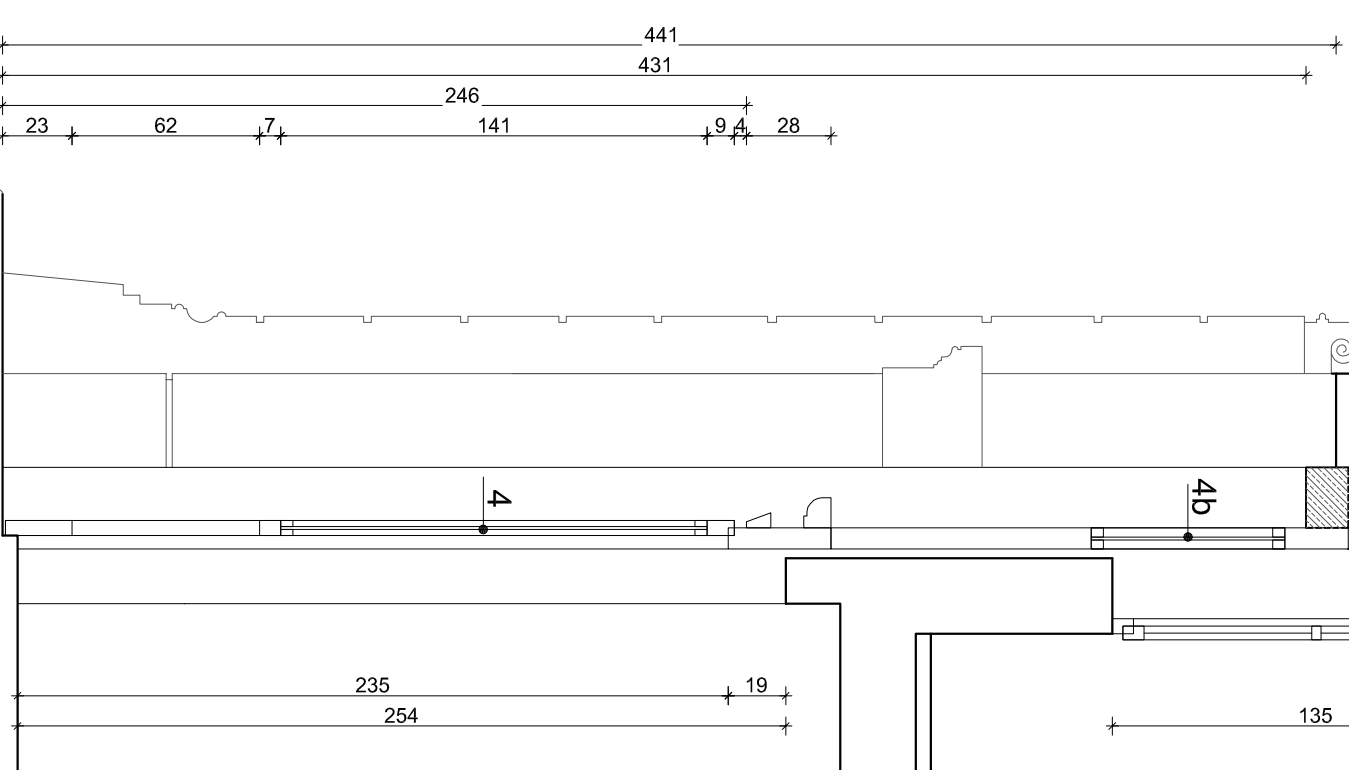

MAŠTALO:	1 : 25	DATUM:	rujan 2014	BR. T.D.:	05/14
----------	--------	--------	------------	-----------	-------

KAMEN

NOVO STANJE STOLARSKA STAVAKA S/P-7

POGLED I PRESJEK

MJERE UZIMATI U NARAVI!

4/ rekonstrukcija	OZNAKA SHEME:	S/P-7
-------------------	---------------	-------

Dvokrilna vrata u profiliranom dovratniku sa srednjom vertikalom, obostrano obogaćenom profiliranim i kaneliranim polustupom sa ukrasnim elementima, te sa bogato profiliranim nadvratnikom. Vratna krila u donjem dijelu sa profiliranom punom ukladom, a gornji dio je ostakljen izo staklom 33.1/16/4 low-E, Al letvica u boji stolarije. Uklada i staklo učvršćeni profiliranim letvicama. Materijal za dovratnike i krila, debljinski kombinirani lamelirani profil arša.

Obraćun po komadu, sve kompletno:

- a) **SP-7**, dimenzije 190/262 cm, kom1
b) **SP-7**, dimenzije 192/260 cm, kom1
c) **SP-7**, dimenzije 188/261 cm, kom1
d) **SP-7**, dimenzije 191/261 cm, kom1
e) **SP-7**, dimenzije 193/259 cm, kom1
f) **SP-7**, dimenzije 189/260 cm, kom1