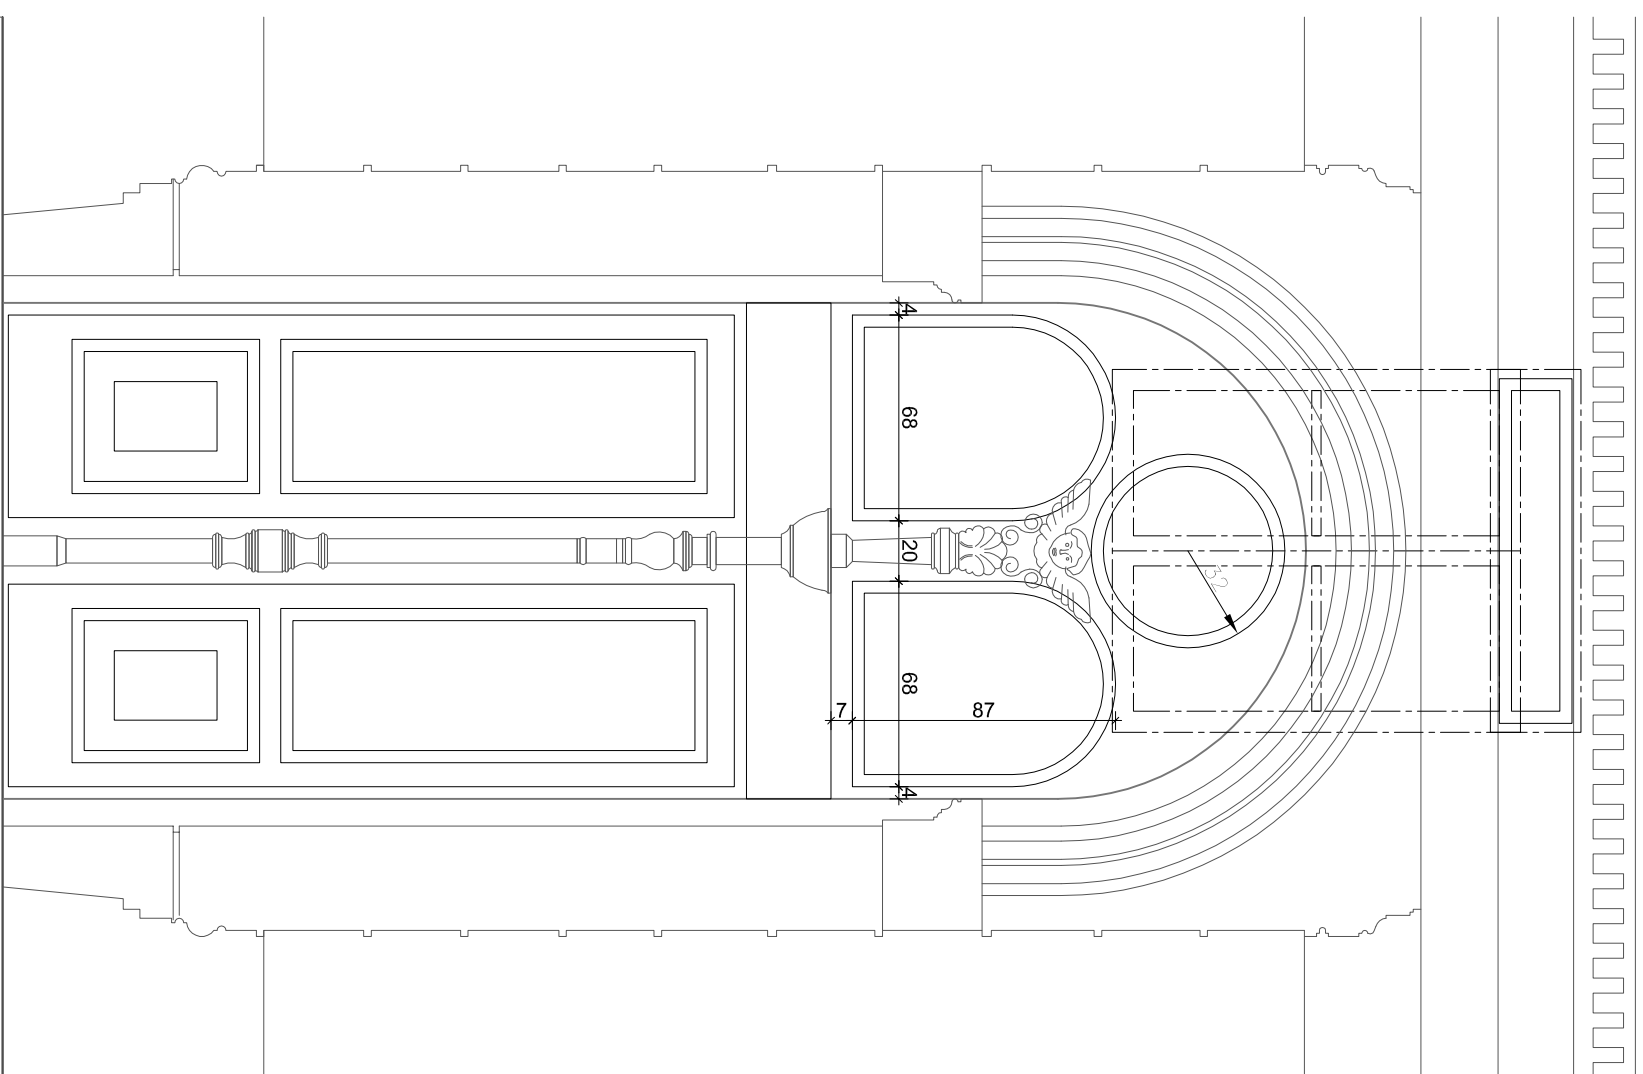

MAŠTALO:	1 : 25	DATUM:	rujan 2014	BR. T.D.:	05/14
----------	--------	--------	------------	-----------	-------

KAMEN

NOVO STANJE STOLARSKA STAVAKA S/P-7

POGLED I PRESJEK

MJERE UZIMATI U NARAVI!

4/ rekonstrukcija	OZNAKA SHEME:	S/P-7
-------------------	---------------	-------

Dvokrilna vrata u profiliranom dovratniku sa srednjom vertikalom, obostrano obogaćenom profiliranim i kaneliranim polustupom sa ukrasnim elementima, te sa bogato profiliranim nadvratnikom. Vratna krila u donjem dijelu sa profiliranom punom ukladom, a gornji dio je ostakljen izo staklom 33.1/16/4 low-E, Al letvica u boji stolarije. Uklada i staklo učvršćeni profiliranim letvicama. Materijal za dovratnike i krila, debljinski kombinirani lamelirani profil arša.

Obraćun po komadu, sve kompletno:

- a) **SP-7**, dimenzije 190/262 cm, kom1
b) **SP-7**, dimenzije 192/260 cm, kom1
c) **SP-7**, dimenzije 188/261 cm, kom1
d) **SP-7**, dimenzije 191/261 cm, kom1
e) **SP-7**, dimenzije 193/259 cm, kom1
f) **SP-7**, dimenzije 189/260 cm, kom1